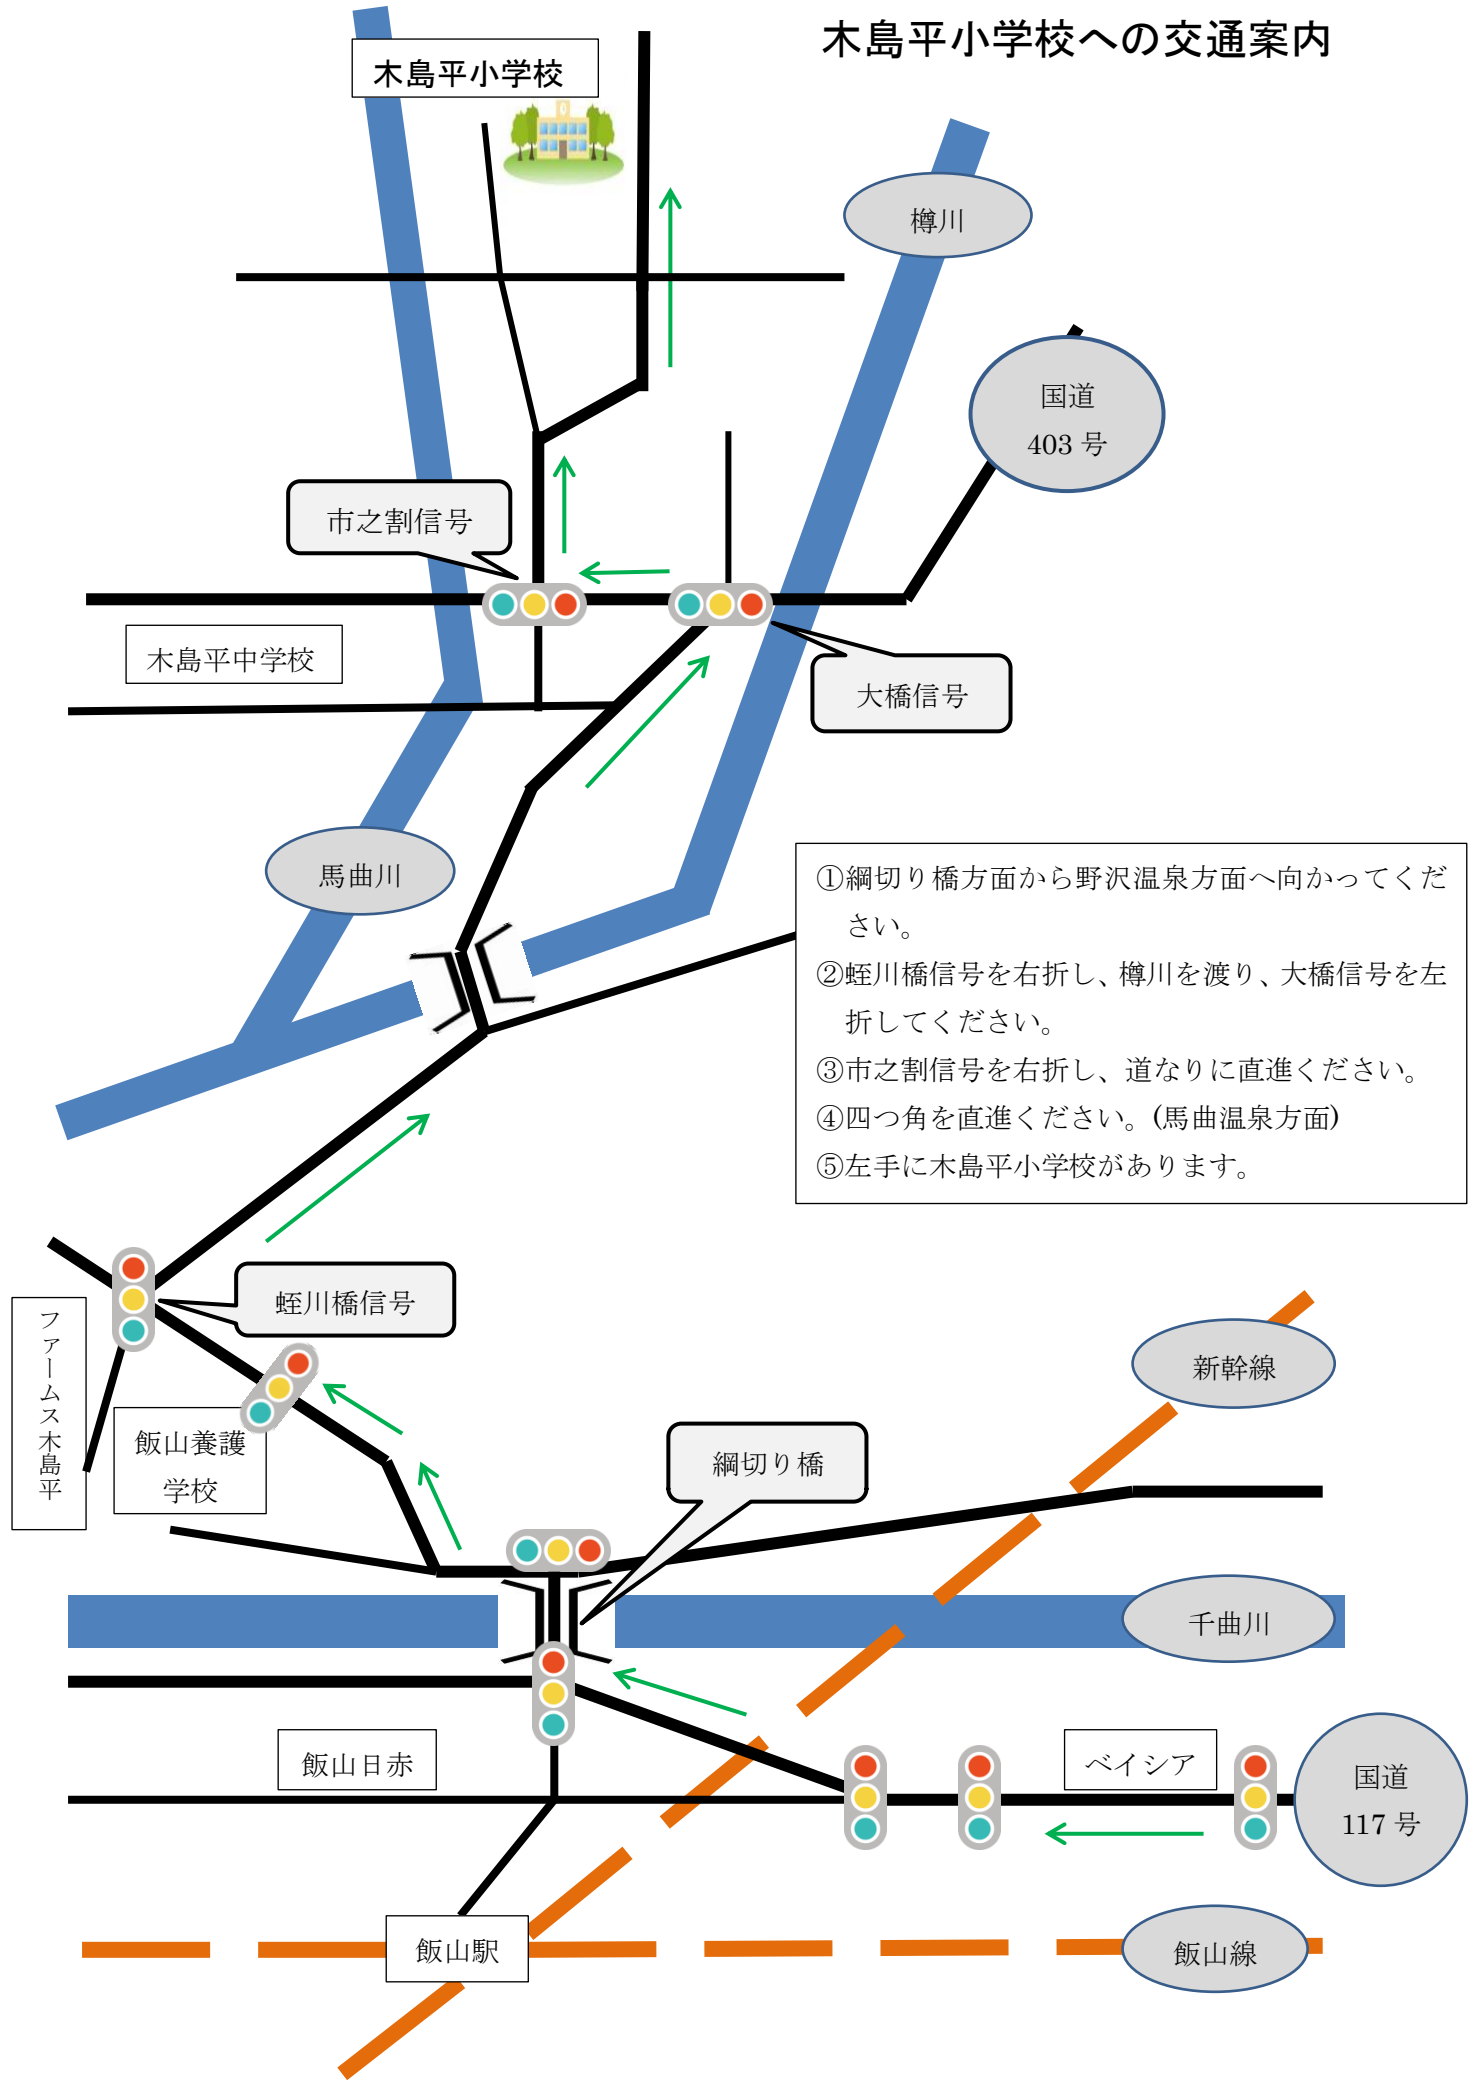

木島平小学校への交通案内

- ① 綱切り橋方面から野沢温泉方面へ向かってください。
- ② 蛭川橋信号を右折し、樽川を渡り、大橋信号を左折してください。
- ③ 市之割信号を右折し、道なりに直進ください。
- ④ 四つ角を直進ください。(馬曲温泉方面)
- ⑤ 左手に木島平小学校があります。