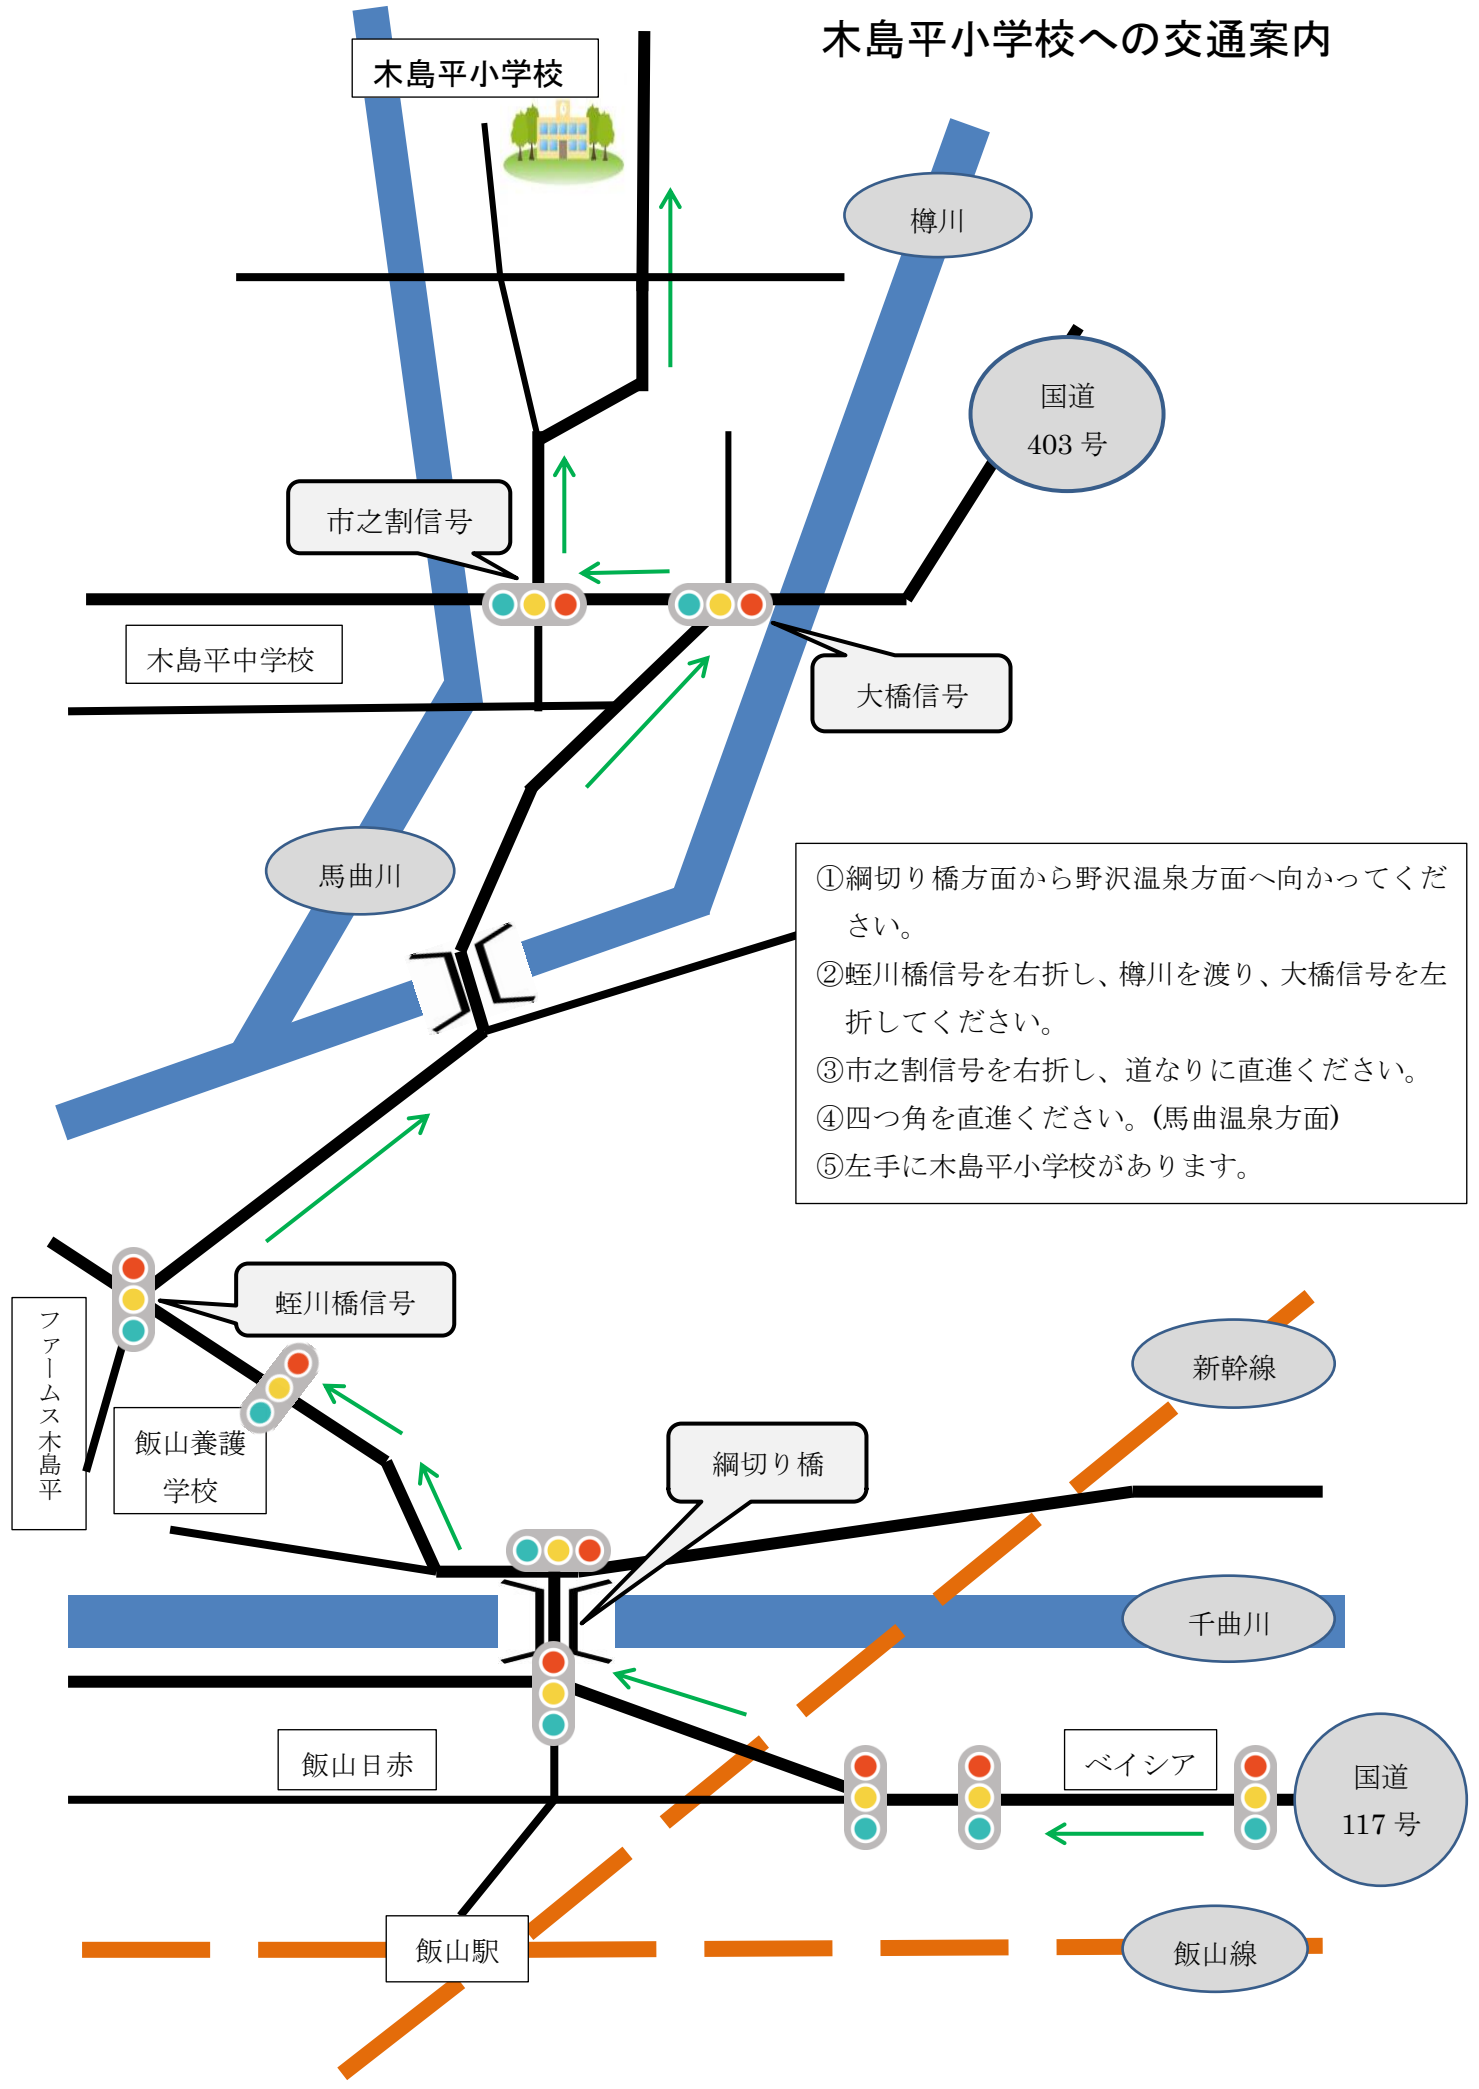

木島平小学校への交通案内

- ① 綱切り橋方面から野沢温泉方面へ向かってください。
- ② 蛭川橋信号を右折し、樽川を渡り、大橋信号を左折してください。
- ③ 市之割信号を右折し、道なりに直進ください。
- ④ 四つ角を直進ください。(馬曲温泉方面)
- ⑤ 左手に木島平小学校があります。

木島平小学校

樽川

国道
403号

市之割信号

木島平中学校

大橋信号

馬曲川

- ① 綱切り橋方面から野沢温泉方面へ向かってください。
- ② 蛭川橋信号を右折し、樽川を渡り、大橋信号を左折してください。
- ③ 市之割信号を右折し、道なりに直進ください。
- ④ 四つ角を直進ください。(馬曲温泉方面)
- ⑤ 左手に木島平小学校があります。

ファームス木島平

蛭川橋信号

飯山養護
学校

綱切り橋

新幹線

千曲川

飯山日赤

ベイシア

国道
117号

飯山駅

飯山線